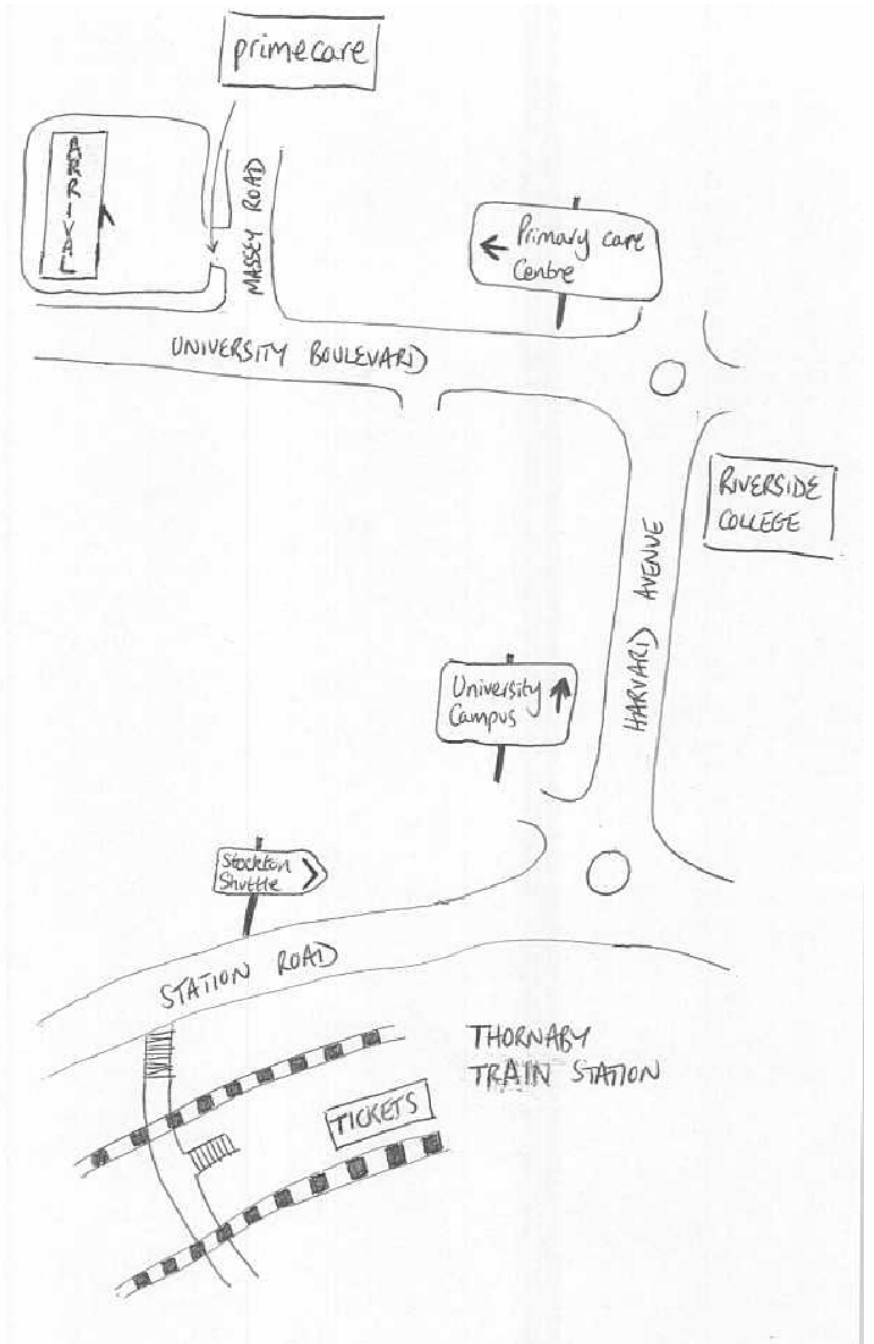

Arrival

The General Practice for refugees in Stockton-on-Tees

بذریعہ ترین معائنہ آمد کیسے پہنچا جائے

- تھارنابی اسٹیشن پر سیڑھیاں چڑھیں اور ٹیزڈیل اور یونیورسٹی کیمپس کی جانب دائیں مڑ جائیں
- سیڑھیوں کے نیچے دائیں جانب اسٹاکٹن سٹل کو مڑیں
- گول چکر پر یونیورسٹی کیمپس کی جانب دوسرا باہر جانے کا راستہ ہارورڈ ایونیو اختیار کریں
- دوسرے گول چکر سے بائیں جانب یونیورسٹی بولیورڈ پر واقع پرائمری کیئر سینٹر جائیں
- میسی روڈ پر پہلا دایاں موڑ مڑ کر پرائمری کیئر سینٹر چلے جائیں

Arrival

The General Practice for refugees in Stockton-on-Tees

- معائنہ آمد پرائم کیئر کی عمارت میں واقع ہے