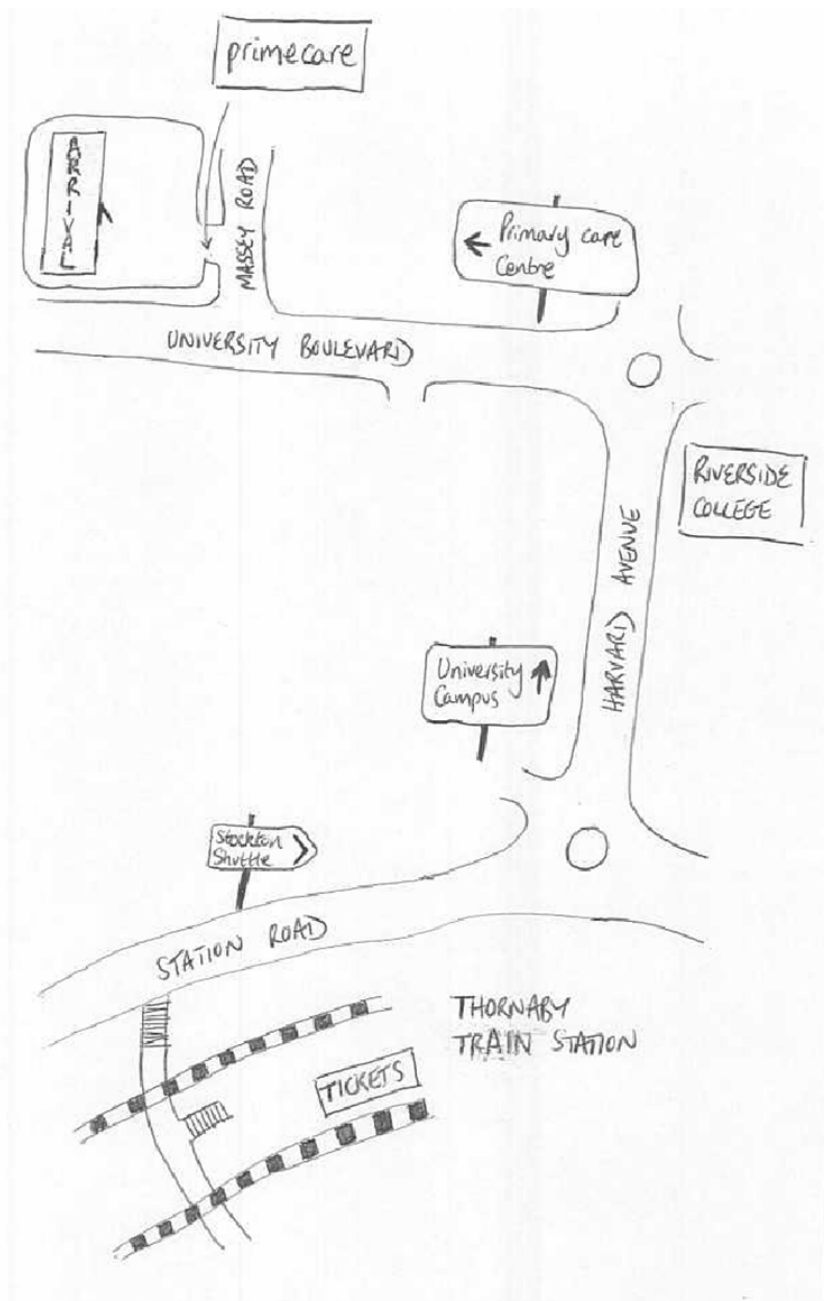

# Arrival

ኣብ Stockton-on-Tees ንዝርከቡ ሰይተኛታት ዝኸውን ናይ ጠቕላላ ህክምና ኣገልግሎት ኣቅራቢ

ናብ Arrival practice ብባቡር ብኸመይ ክትመጽእ ትኽእል

- ኣብ Thornaby Station (መዓርፎ ባቡር) ዝርከብ ኣስካላ ምስ ደዮብካ ናብ Teesdale ንUniversity Campus ዝወስድ ንዮማን ተጠወ
- ኣስካላ ኣስካላ ወሪድካ ምስ ወዳእካ ናብ Stockton Shuttle ዝወስድ ንዮማን ተጠወ
- ኣብቲ መካብብያ ምስ በጻሕካ ናብ ጎደና Harvard Avenue ዝወስድ ካልኣይ መውጽኢ ብምውሳድ ናብ University Campus ይመርሓካ።
- ኣብ ካልኣይ መካብብያ ምስ በጻሕካ ንጸጋም ናብ University Boulevard ጎደና ውሰድ፡ እዚ ኸኣ ናብ Primary Care Centre ይመርሓካ

- ካብኡ ኣብ መጀመርታ ንዮማን ዝርከብ ጎደና Massey Road ዝበሃል ተጠወ፡ እዚ ኸኣ ናብ Primary Care Centre ይመርሓካ።
- Arrival practice ኸኣ ኣብ ህንጻ Primecare ይርከብ።