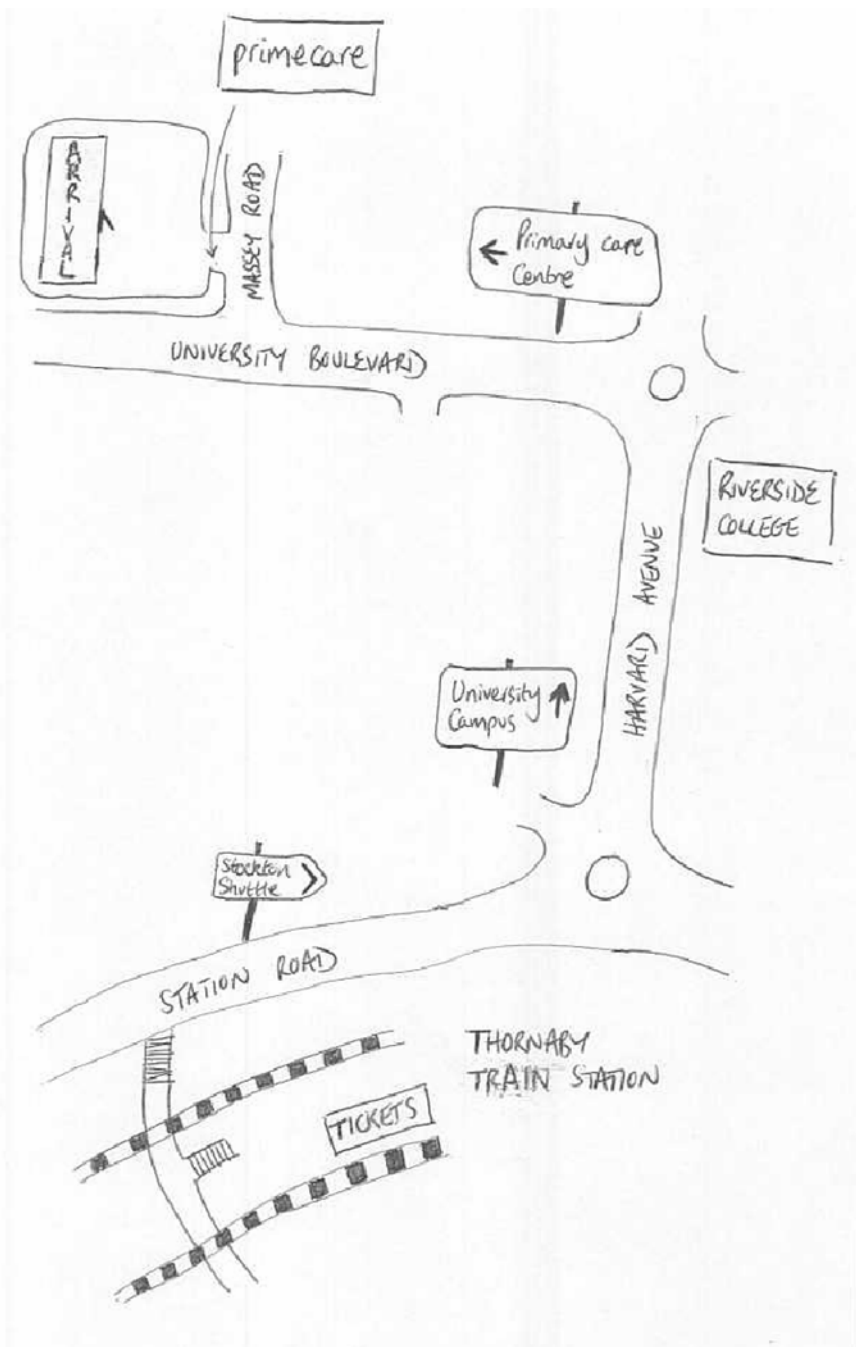

Arrival

በ Stockton-on-Tees ለሚገኙ ስደተኞች የጠቅላላ ህክምና አገልግሎት ሰጪ

ባቡር በመሳፈር ወደ Arrival practice እንዴት መምጣት ይችላሉ

ወደ ቀኝ ወደ የMassey Road መንገድ ይታጠፉ።

- በ Thornaby Station(ባቡር) ላይ ያለውን ደረጃ በመውጣት ወደ Teesdale እና University Campus የሚወስደውን ወደ ቀኝ ይታጠፉ
- በደርጃው ታች ላይ ወደ Stockton Shuttle የሚወስደውን ወደ ቀኝ ይታጠፉ
- አደባባይ (ክቡ) ላይ ሲደርሱ፣ ወደ University Campus የሚወስደውን የ Harvard Avenue ሁለተኛው መውጫ መንገድ ይውሰዱ
- በሁለተኛው አደባባይ ሲደርሱ ወደ Primary Care Centre የሚወስደውን ወደ ግራ ወደ University Boulevard ይታጠፉ
- ከዛ ወደ Primary Care Centre የሚወስደው የመጀመሪያ

- የ The Arrival practice ህክምና ቦታ በ Primecare ህንፃ ውስጥ ይገኛል።